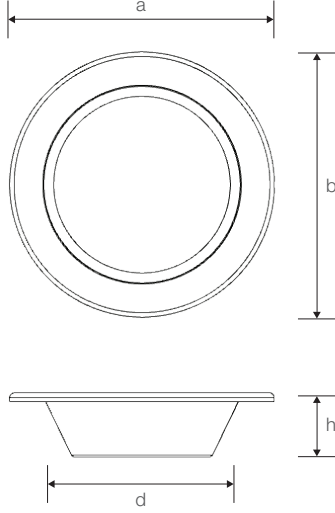

TOFİ

24W Sıva Altı Downlight LED Aydınlatma Armatürü

Ürün Kodu

: VL493024

Standart Model

Ürün ölçüleri (mm)

	a	b	h	d
Standart	169	169	46	150

Ağırlık (kg)