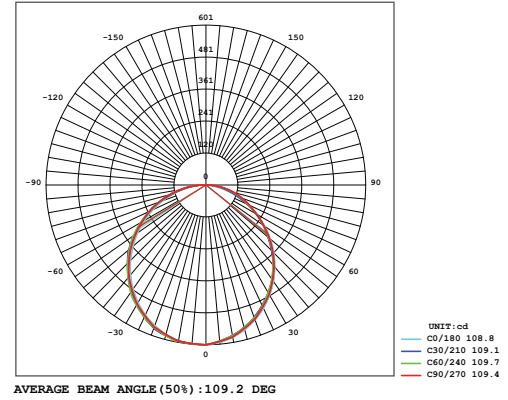

Işık Eğrisi

Renk Sıcaklık Tablosu

Opsiyonel Özellikler

Renk Sıcaklığı	: 3000K / 4000K / 6500K
DALI Uyumluluğu	: Var
Sensör	: Var